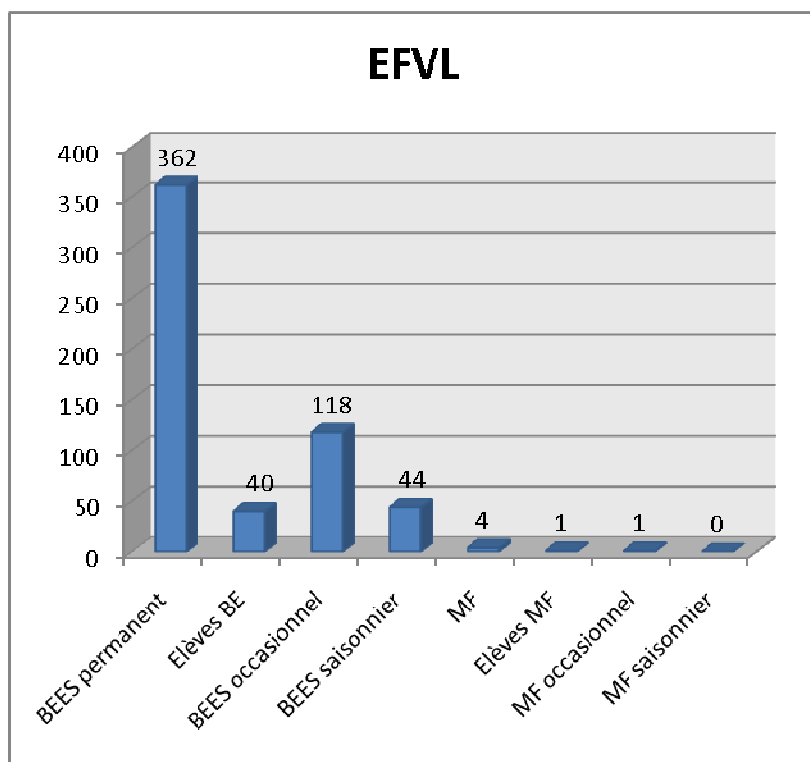

Moniteurs déclarés à la FFVL