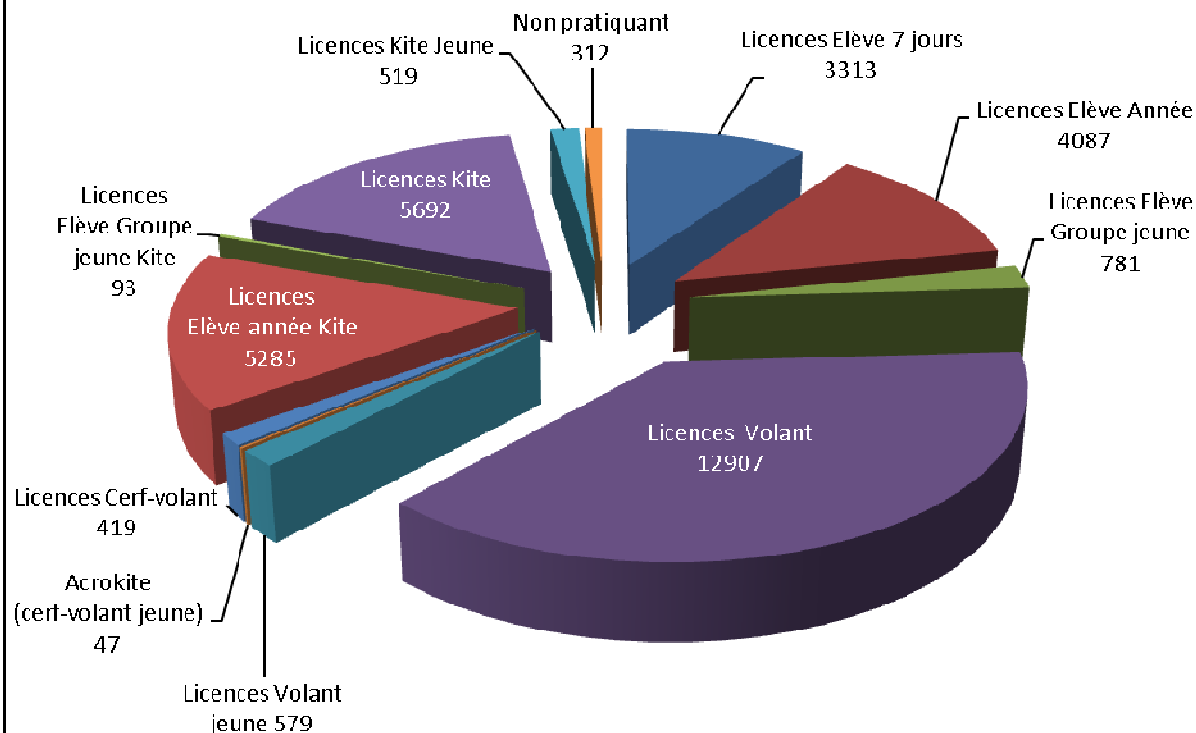

<b>CEVL - issue des dossiers de renouvellement</b>	
% élèves en initiation déclarés	53%
% élèves en perfectionnement déclarés	47%
Nombre élèves brevet initial déclarés	230
Nombre d'élèves brevet de pilote déclarés	153
Nombre de mineurs encadrés déclarés	144
dont 12 et 13 ans déclarés	21
Nombre d'élèves en SIV/Pilotage déclarés	29
Nombre total de stagiaires déclarés	663
Nombre de baptêmes biplaces déclarés	1476
Nombre de brevets initiaux délivrés déclarés	106
Nombre de brevets de pilote délivrés déclarés	70
Nombre de brevets de pilotes confirmés délivrés déclarés	18

## Moniteurs déclarés à la FFVL

# Comparaison Licences FFVL délivrées

		2009	2008	2007
Parapente Delta	Licences Élève 7 jours	3012	3313	3102
	Licences Élève Année	4226	4087	4343
	Licences Élève Groupe jeune	720	781	711
	Licences Volant	13909	12907	12532
	Licences Volant jeune	520	579	561
CV	Acrokite (cerf-volant jeune)	109	47	42
	Licences Cerf-volant	414	419	458
Kite	Licences Élève année Kite	5420	5285	4896
	Licences Élève Groupe jeune Kite	206	93	
	Licences Kite	6364	5692	5438
	Licences Kite Jeune	643	519	
	Non pratiquant	276	312	254
<b>TOTAL</b>		<b>35819</b>	<b>34034</b>	<b>32337</b>

## Licences FFVL délivrées en 2008

Total : 34034