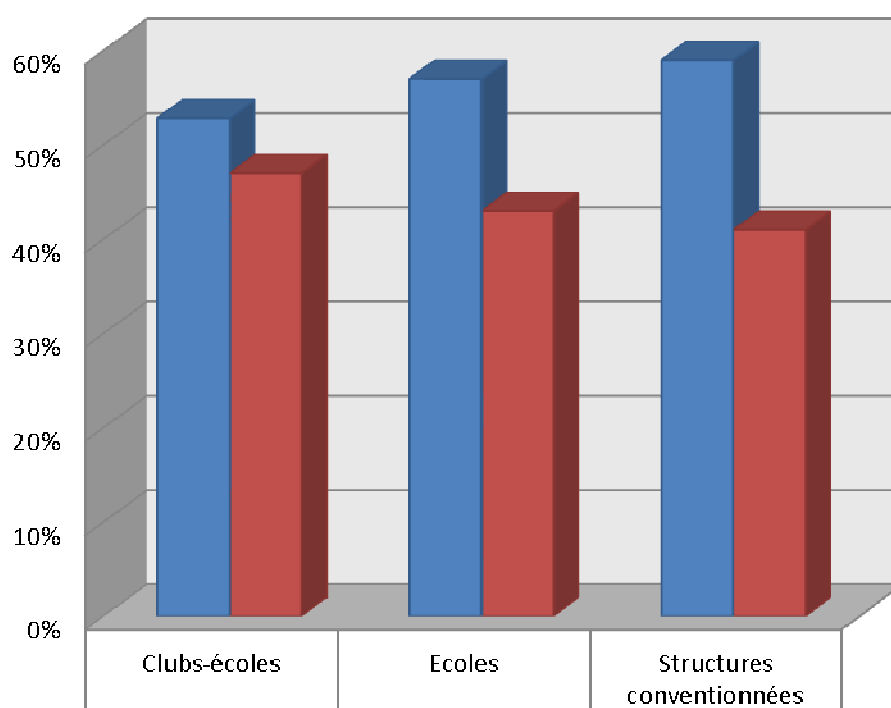

Répartition élèves en init et perf

■ % Elèves en initiation	53%	57%	59%
■ % Elèves en perfectionnement	47%	43%	41%