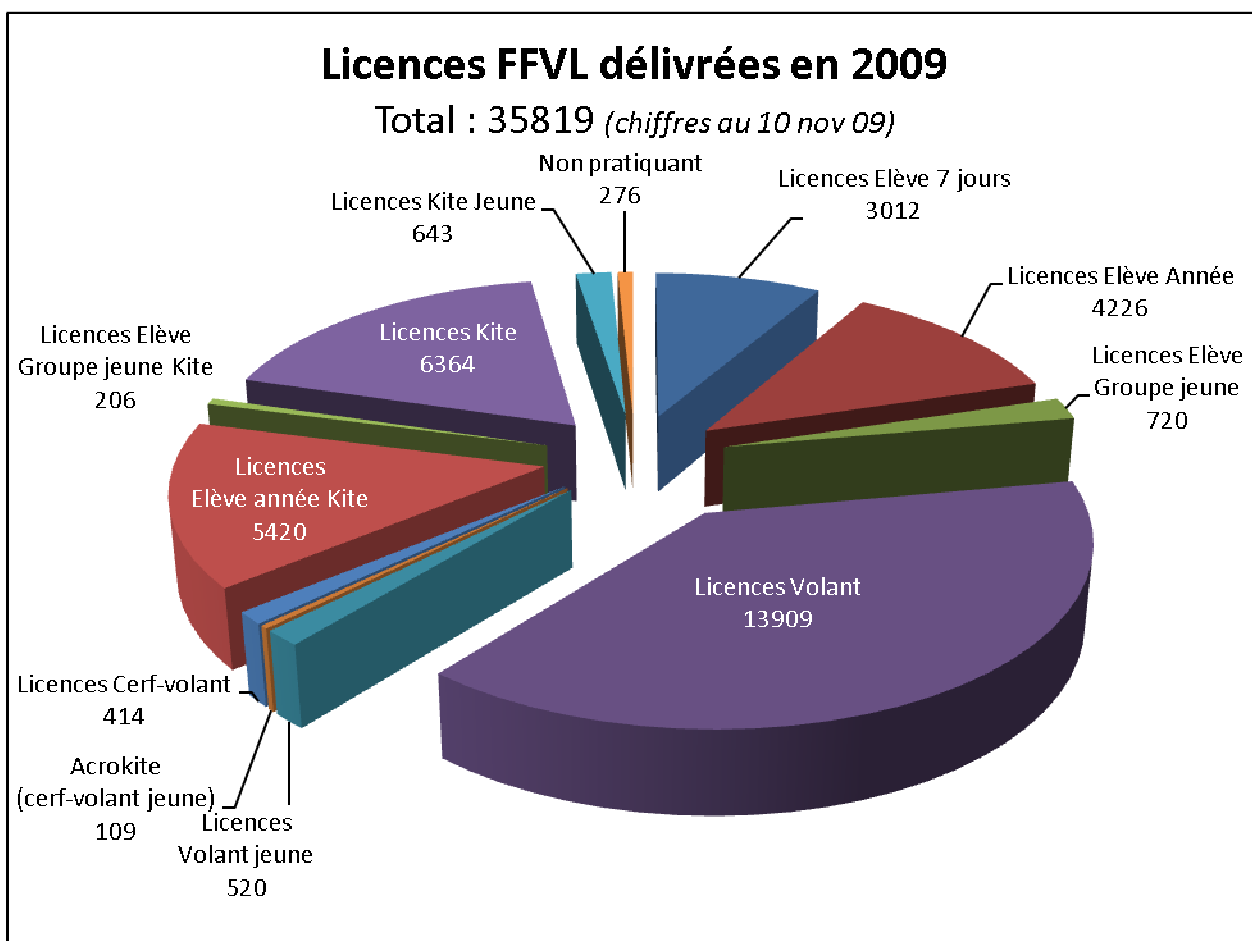

Comparaison Licences FFVL délivrées

		2009	2008	2007
Parapente Delta	Licences Élève 7 jours	3012	3313	3102
	Licences Élève Année	4226	4087	4343
	Licences Élève Groupe jeune	720	781	711
	Licences Volant	13909	12907	12532
	Licences Volant jeune	520	579	561
CV	Acrokite (cerf-volant jeune)	109	47	42
	Licences Cerf-volant	414	419	458
Kite	Licences Élève année Kite	5420	5285	4896
	Licences Élève Groupe jeune Kite	206	93	
	Licences Kite	6364	5692	5438
	Licences Kite Jeune	643	519	
	Non pratiquant	276	312	254
TOTAL		35819	34034	32337