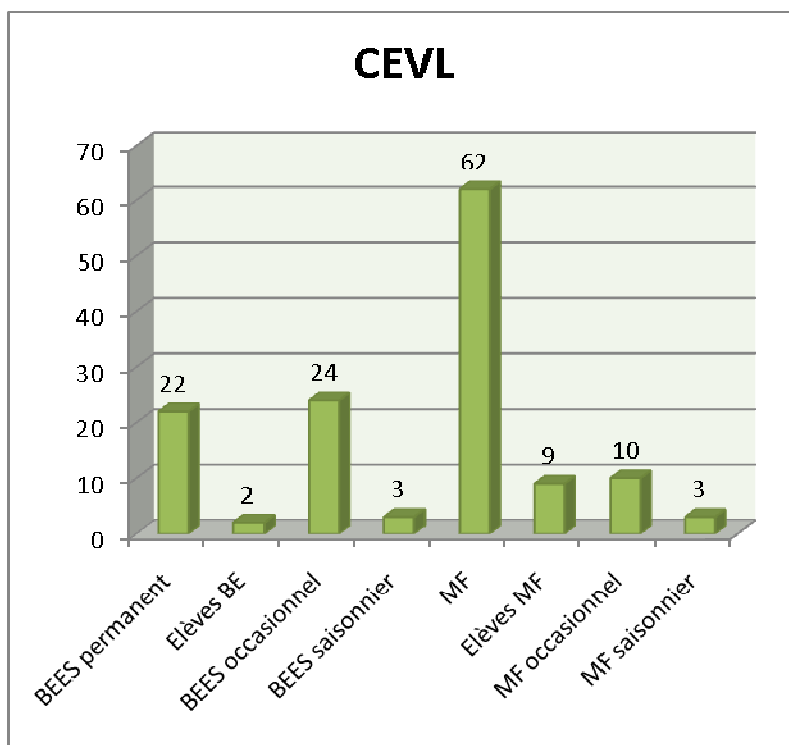

Moniteurs déclarés à la FFVL